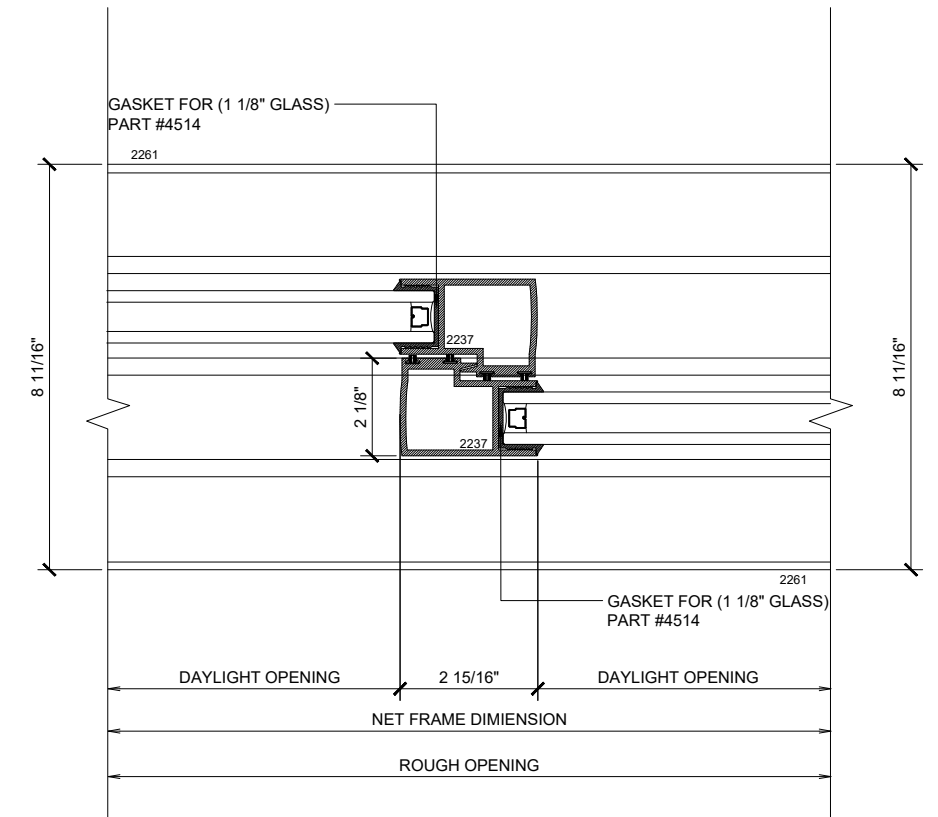

8 SILL (@FIXED)

MAX SLIDING DOORS (XXXO) SCALE: 6"=1'-0"

① JAMB

MAX SLIDING DOORS (XXXO) SCALE: 6"=1'-0"

② VERTICAL

MAX SLIDING DOORS (XXXO) SCALE: 6"=1'-0"

③ VERTICAL

MAX SLIDING DOORS (XXXO) SCALE: 6"=1'-0"

④ VERTICAL

MAX SLIDING DOORS (XXXO) SCALE: 6"=1'-0"

⑤ JAMB

MAX SLIDING DOORS (XXXO) SCALE: 6"=1'-0"