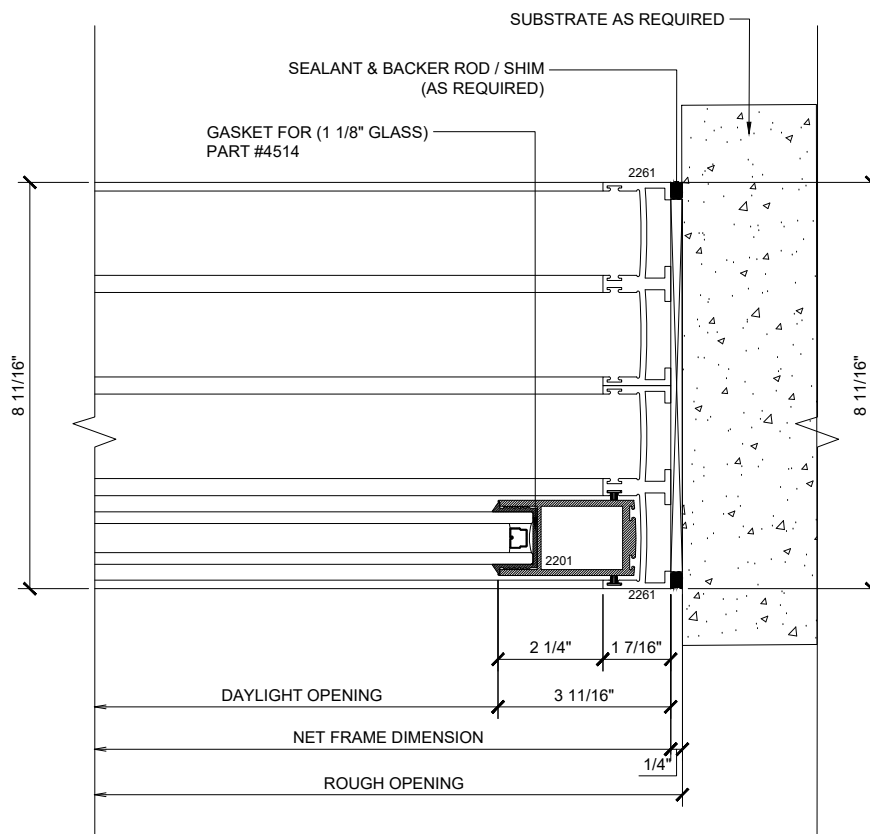

8 SILL (@FIXED)

MAX SLIDING DOORS (XXXO) SCALE: 6"=1'-0"

① JAMB

MAX SLIDING DOORS (XXXO) SCALE: 6"=1'-0"

② VERTICAL

MAX SLIDING DOORS (XXXO) SCALE: 6"=1'-0"

③ VERTICAL

MAX SLIDING DOORS (XXXO) SCALE: 6"=1'-0"

④ VERTICAL

MAX SLIDING DOORS (XXXO) SCALE: 6"=1'-0"

⑤ JAMB

MAX SLIDING DOORS (XXXO) SCALE: 6"=1'-0"