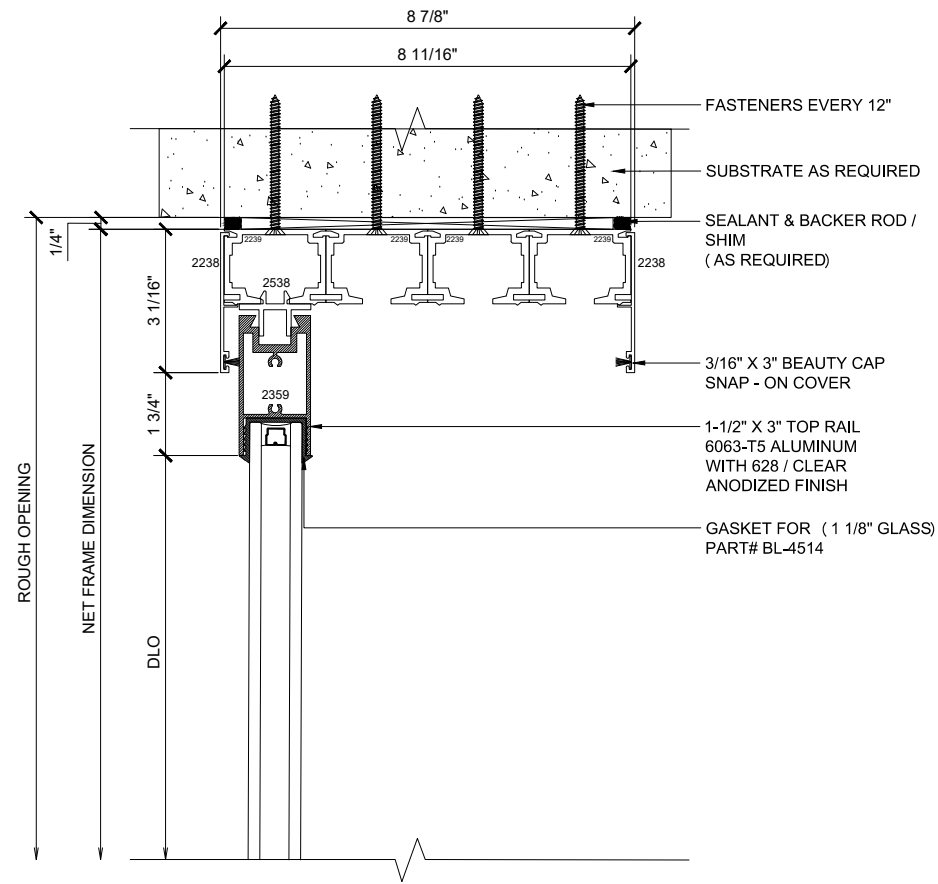

MAX SLIDING DOORS (XXXO) SCALE: 6"=1'-0"

③ HEAD (@SLIDER)

MAX SLIDING DOORS (XXXO) SCALE: 6"=1'-0"

A OPTIONAL INFILLS

MAX SLIDING DOORS (XO) SCALE: 6"=1'-0"

② SILL (@SLIDER)

MAX SLIDING DOORS (XXXO) SCALE: 6"=1'-0"

④ SILL (@SLIDER)

MAX SLIDING DOORS (XXXO) SCALE: 6"=1'-0"

5 HEAD (@SLIDER)

MAX SLIDING DOORS (XXXO) SCALE: 6"=1'-0"

7 HEAD (@FIXED)

MAX SLIDING DOORS (XXXO) SCALE: 6"=1'-0"

6 SILL (@SLIDER)

MAX SLIDING DOORS (XXXO) SCALE: 6"=1'-0"

8 SILL (@FIXED)

MAX SLIDING DOORS (XXXO) SCALE: 6"=1'-0"

① JAMB

MAX SLIDING DOORS (XXXO) SCALE: 6"=1'-0"

② VERTICAL

MAX SLIDING DOORS (XXXO) SCALE: 6"=1'-0"

③ VERTICAL

MAX SLIDING DOORS (XXXO) SCALE: 6"=1'-0"

④ VERTICAL

MAX SLIDING DOORS (XXXO) SCALE: 6"=1'-0"

⑤ JAMB

MAX SLIDING DOORS (XXXO) SCALE: 6"=1'-0"